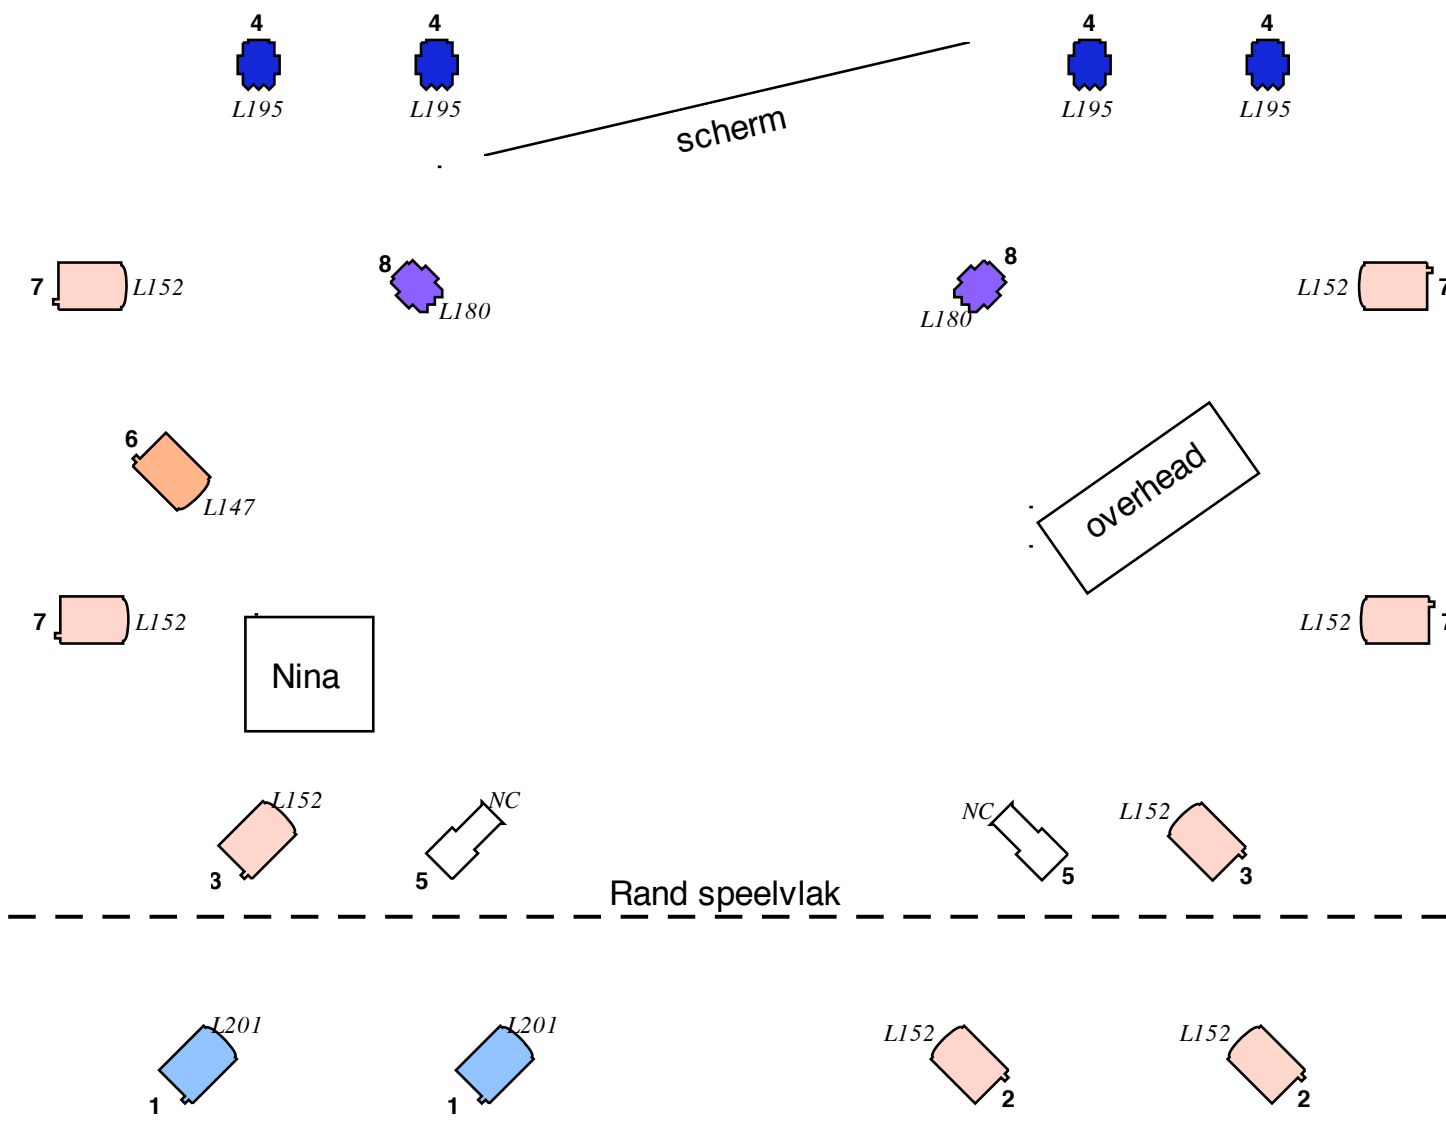

# Hoedje Cordua & Magnus

Patch	Hoedje	kring theater
	1	— — — —
	2	— — — —
	3	— — — —
	4	— — — —
	5	— — — —
	6	— — — —
	7	— — — —
	8	— — — —
10	zaallicht	— — — —

## Hoedje

Cordua en Magnus

zwart speelvlak min. 7x7m  
 eigen lichttafel met DMX  
 eigen geluid; evt doorprikken  
 vaste spanning voor geluid en projectie

Jördis Cordua  
 0644072345  
 010-4667730  
 j@snaddans.nl