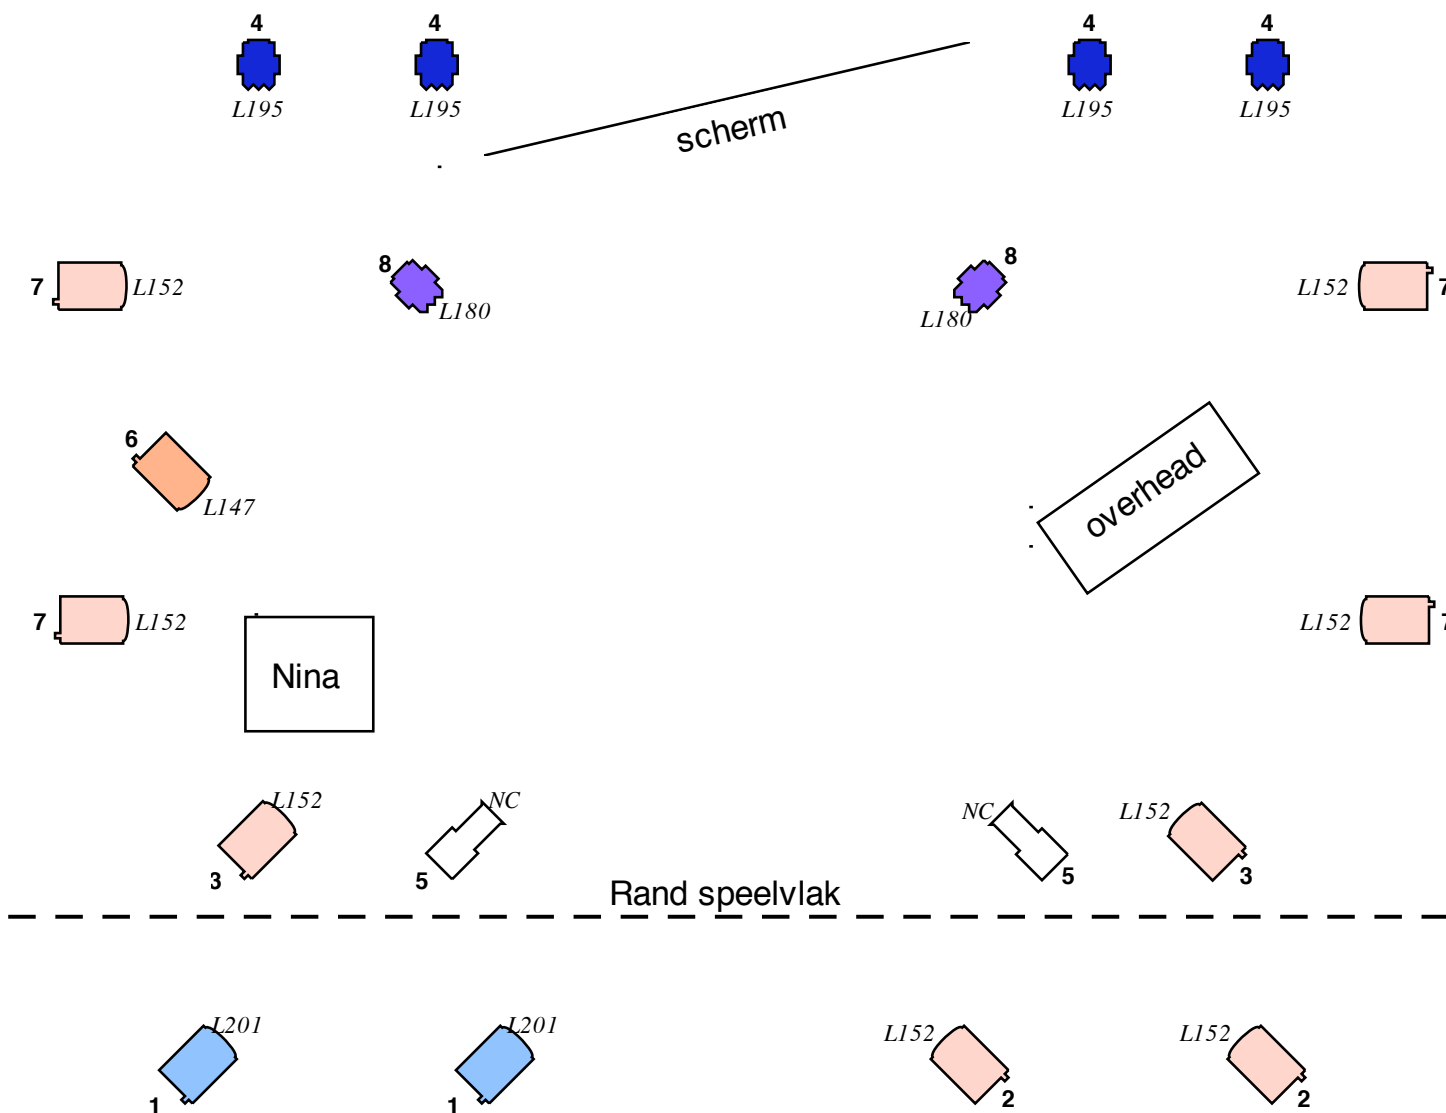

# Hoedje Cordua & Magnus

Patch	Hoedje	kring theater
	1	— — — —
	2	— — — —
	3	— — — —
	4	— — — —
	5	— — — —
	6	— — — —
	7	— — — —
	8	— — — —
	10	— — — —
	zaallicht	— — — —

## Hoedje

Cordua en Magnus

zwart speelvlak min. 7x7m  
 eigen lichttafel met DMX  
 eigen geluid; evt doorprikken  
 vaste spanning voor geluid en projectie

Jördis Cordua  
 0644072345  
 010-4667730  
 j@snaddans.nl